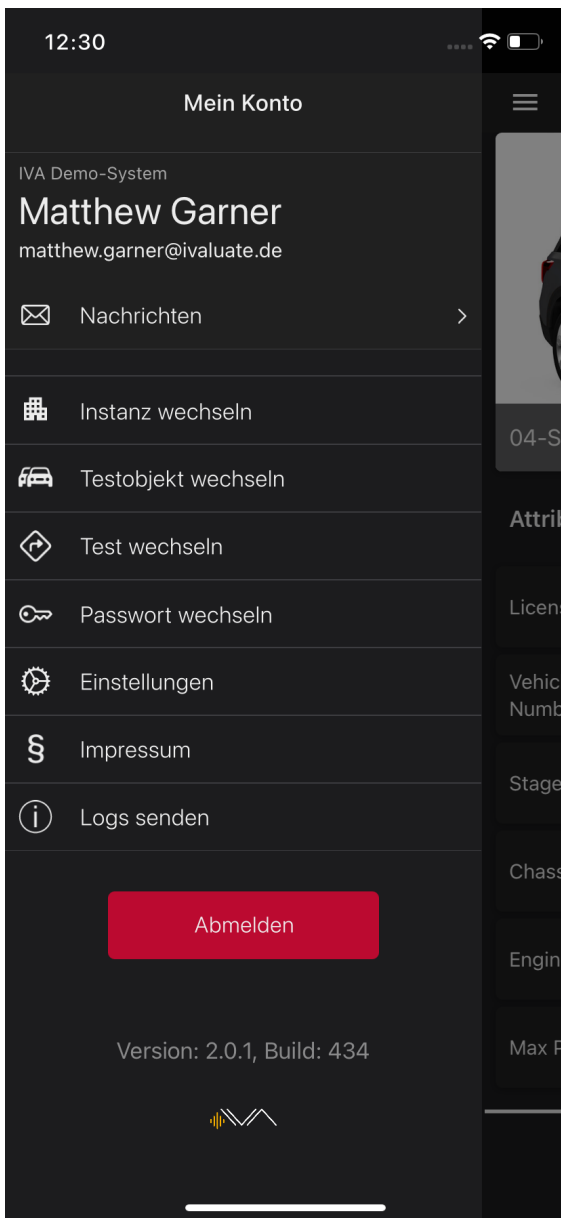

1.0 Menü

- 1.1 Menü Inhalt

1.1 Menü Inhalt

Mit einem Klick auf das „Menü“-Icon öffnet sich das komplette Menü mit folgendem Inhalt

- Mein Konto
- Instanzen wechseln
- Testobjekt wechseln
- Test wechseln
- Passwort ändern
- Einstellungen
- Impressum
- Logs senden

Sie können sich hier außerdem über den "Abmelden" Button von der App ausloggen.